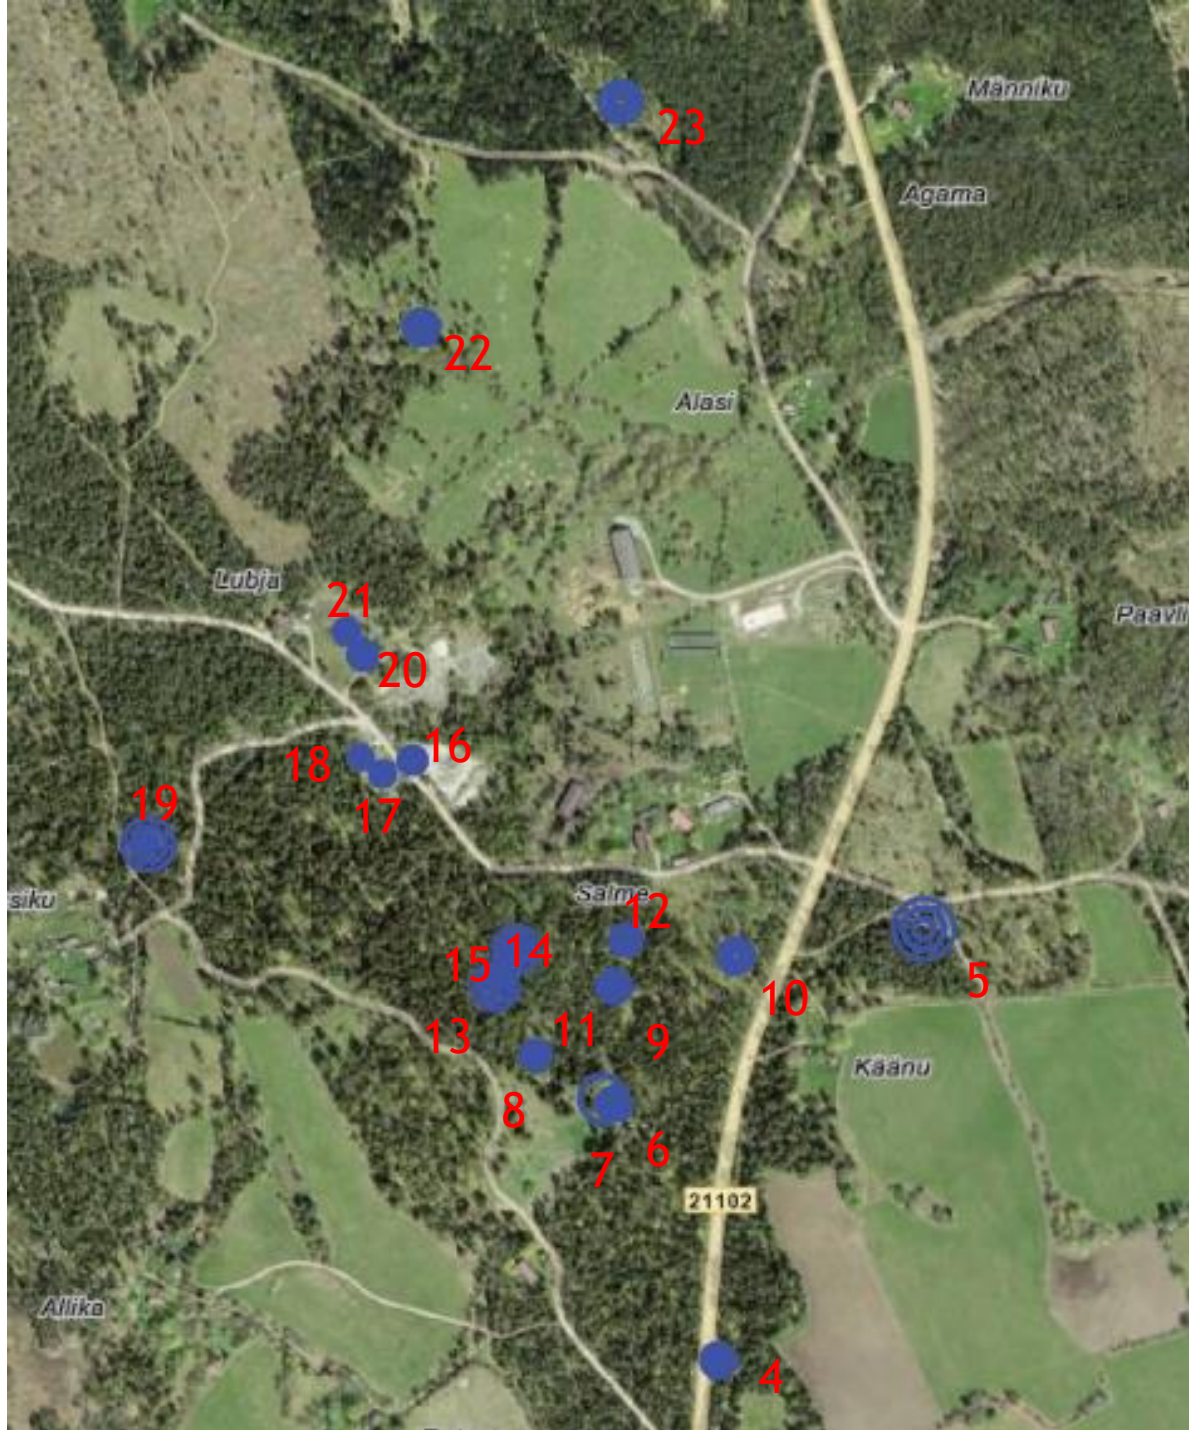

Lümanda lubjaahjud ja tegevus neis

Priit Penu
OÜ Limex
Lümanda

Scmidt kaart 1884

Vene üheverstane kaart 1896

1891 aastal tehtud skeem, aluseks võetud 1867 a kaart

44001.003-0187

44001.003-0140

43301.001-0718

Loesse №38.

126

127

№866

JK
0.498

JK
0.857

0.010

0.011

0.127

ep
0.090

siku talust.

125

124

123

128

Kerussika