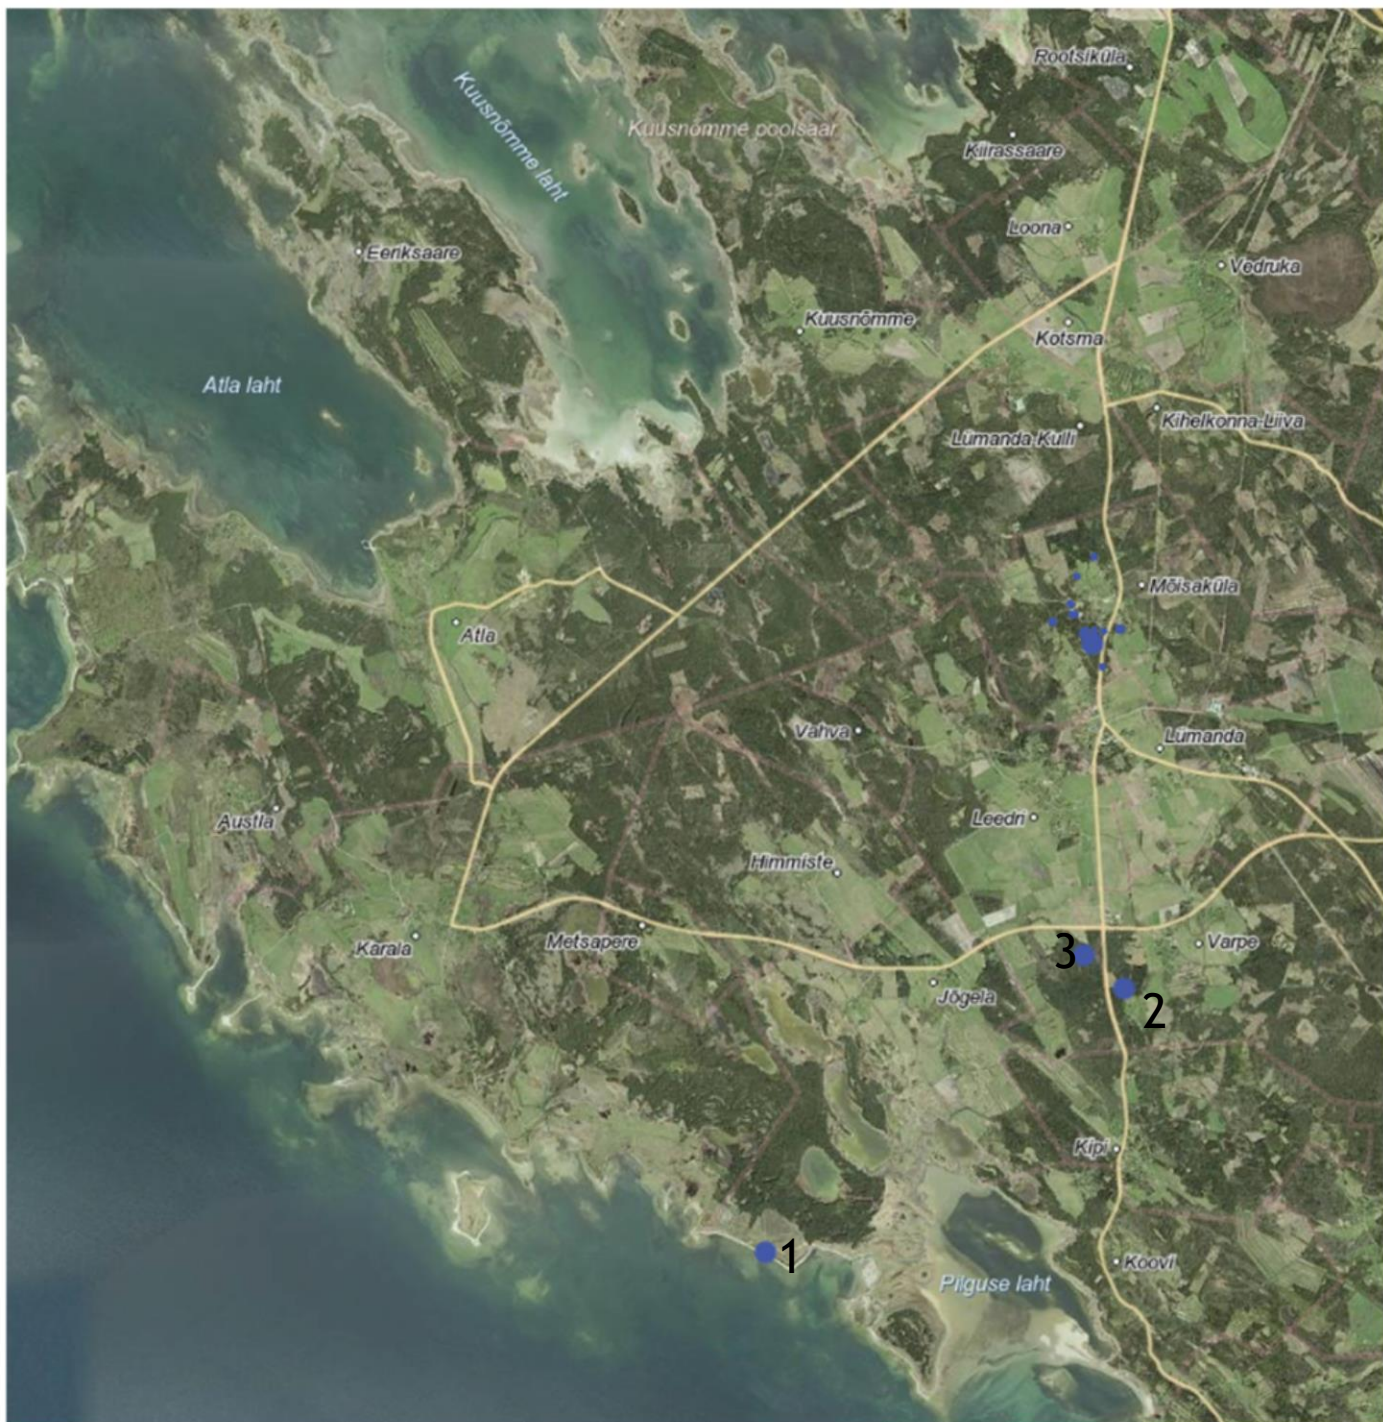

Lümanda lubjaahjud ja tegevus neis

Priit Penu
OÜ Limex
Lümanda

Scmidt kaart 1884

Vene üheverstane kaart 1896

1891 aastal tehtud skeem, aluseks võetud 1867 a kaart

44001.003-0187

44001.003-0140

43301.001-0718